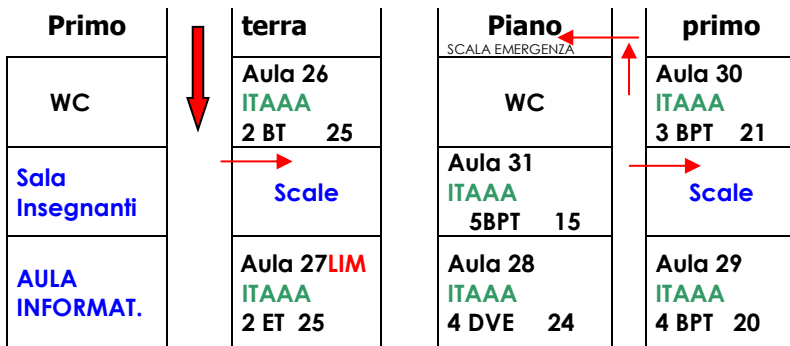

NUOVA COSTRUZIONE

IPSASR "CORAZZIN"

EX - LATTERIA

CONVITTO

LAB. CHIMICA

ISTITUTO BRUSTOLON

Piano Terra

SEDE CENTRALE

Primo Piano

Secondo piano

1° Piano

PIO X

2° Piano